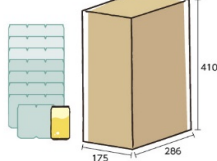

## ルシアス 宅配ポスト2型

住宅とコーディネートしやすい木調色が特長です。郵便ポストも備えて玄関先の『受けとる』をまとめました。

● 受取可能物の例  
(注)右図のサイズは一例であり、梱包サイズは販売元によって異なります。

## ポスティモ 宅配ボックス1型

宅配用段ボール規格の80サイズ、20kgまで受取可能。楽しいカラフルな宅配ボックスです。