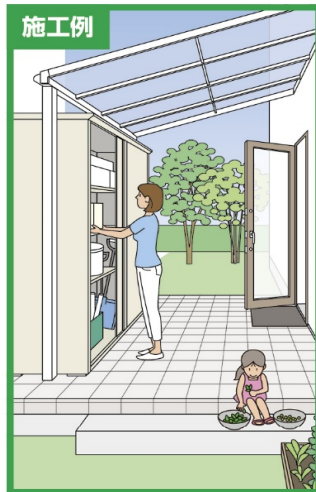

## 日よけとデッキで快適な毎日。

目隠しや日よけのアウトターシェード。庭に四季を感じるスペースを創るリウッドデッキ200EG。組み合わせればさわやか空間が生まれます。

目隠し・日よけ機能の収納式洋風すだれ  
「アウトターシェード」

自然木の趣を再生木で再現  
「リウッドデッキ 200 EG」

施工例

物置 + テラス屋根

## 物置と屋根の設置で使い勝手の良い勝手口に。

雨や雪にぬれずに快適。泥付き野菜や空き瓶や空き缶などの置き場として重宝します。

木調でなじみやすいカラーの物置  
「グランプレステージ ジャンプ」

雪の多い地域でも安心の積雪150cm対応  
「ジーテラス」

施工例

YKK AP株式会社

- 表示内容は2024年1月現在のものです。
- 改良のため予告なく商品の仕様を変更することがありますので、あらかじめご了承ください。
- 商品の色は、印刷特性上実物と多少差が出ます。ご了承ください。
- 本紙上で使用する「ルシアス」、「シンプレオ」、「ポストイモ」はYKK AP (株)の出願・登録商標です。
- 発行/2024年1月(1版)① Printed in Japan